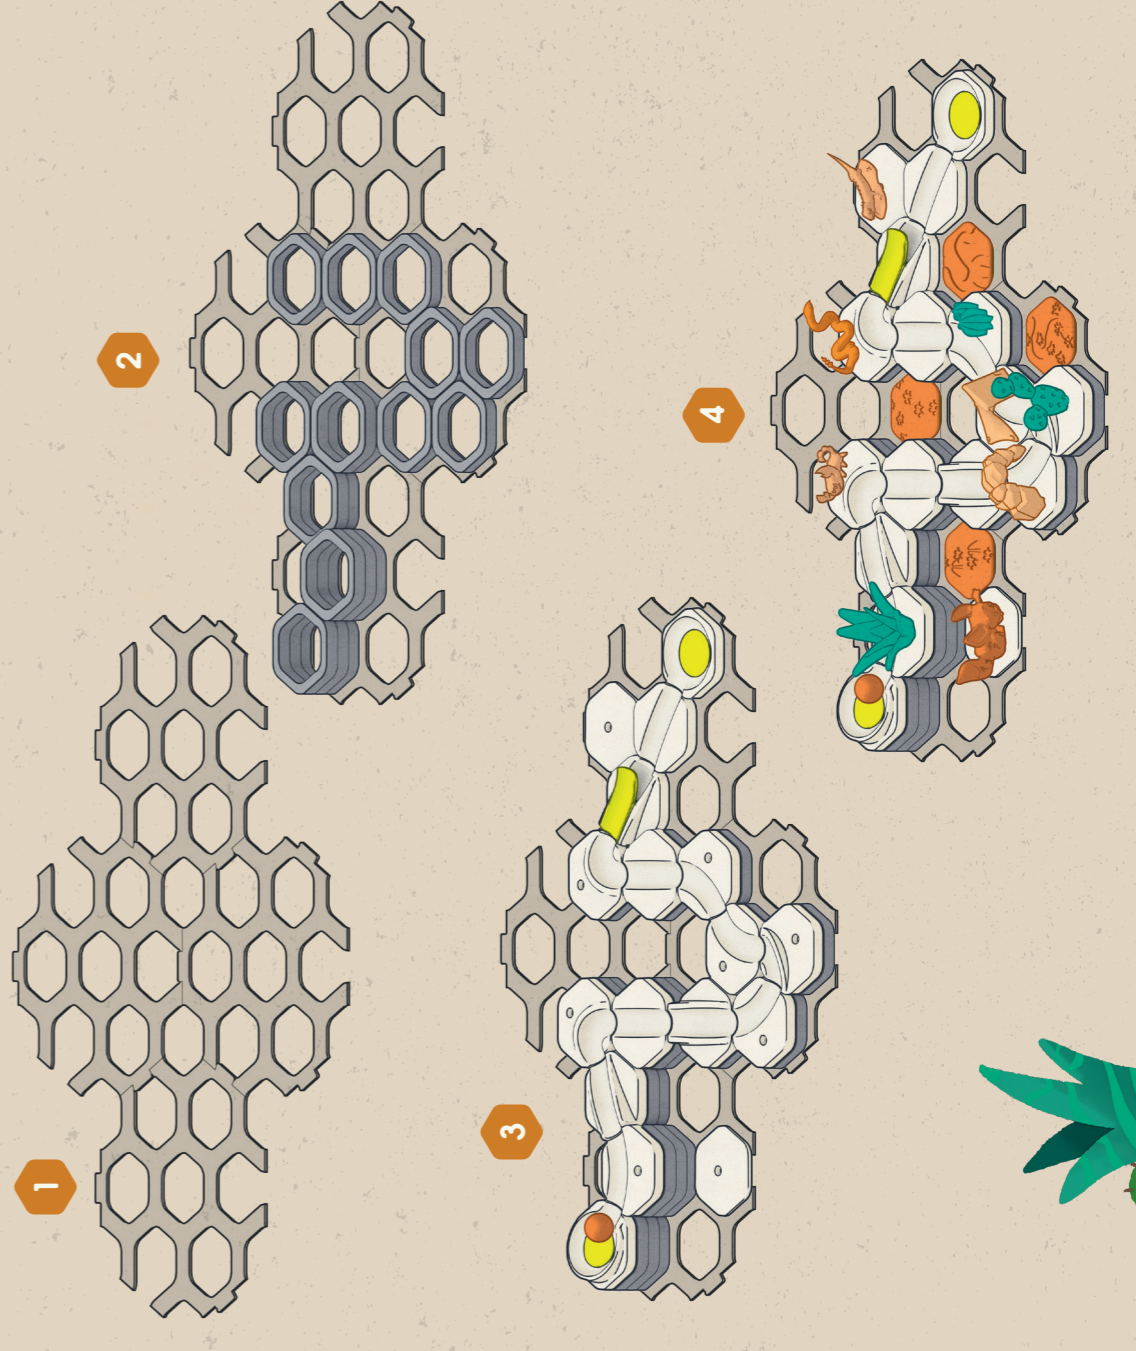

TRACK A

TRACK B

TRACK C

GRAVITRAX JUNIOR

WARNING.
CHOKING HAZARD.
Toy contains a small ball and small parts.
Not for children under 3 yrs.

ATTENTION.
DANGER D'ÉTOUFFEMENT.
Le jouet contient une petite balle et de petits éléments.
Ne convient pas aux enfants de moins de 3 ans.

DESERT

58 pc

STARTER-SET